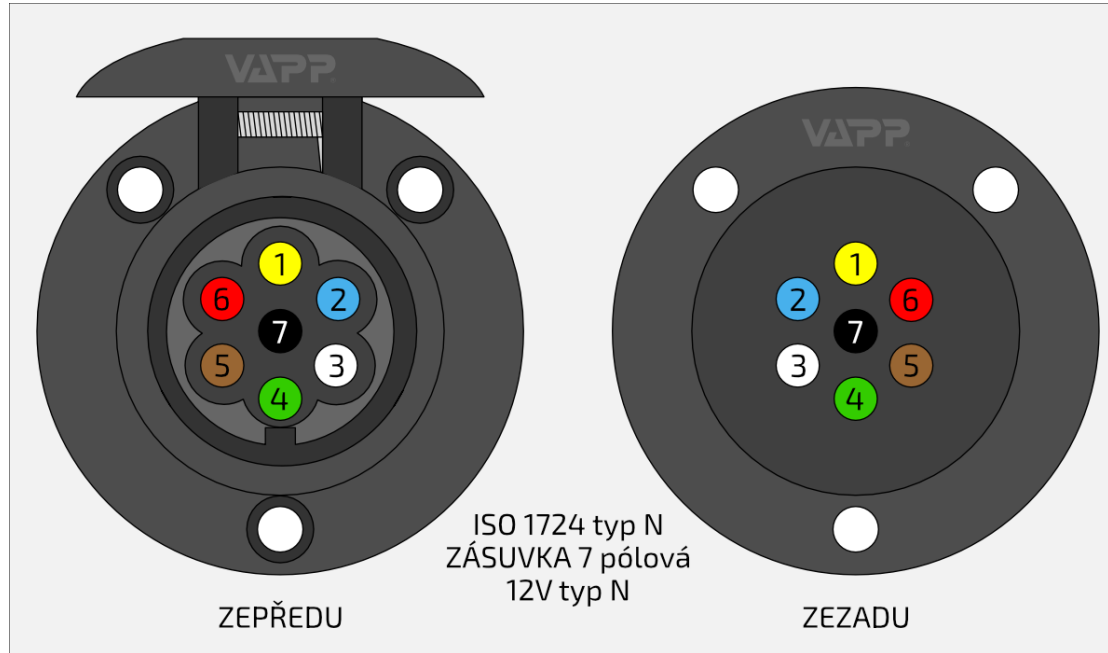

## Zástrčka/zásuvka 7 pól 12V - ISO 1724 typ N

- 1 - žlutá - levé směrové světlo - blinkr (L)**
- 2 - modrá - mlhovka (54g)**
- 3 - bílá - kostra, mínus pól (31)**
- 4 - zelená - pravé směrové světlo - blinkr (R)**
- 5 - hnědá - pravé obrysově (koncové) světlo (58R)**
- 6 - červená - brzdové svítily - obě strany (54)**
- 7 - černá - levé obrysově světlo (58L)**

V závorkách je uvedeno značení pinů dle DIN 72552.